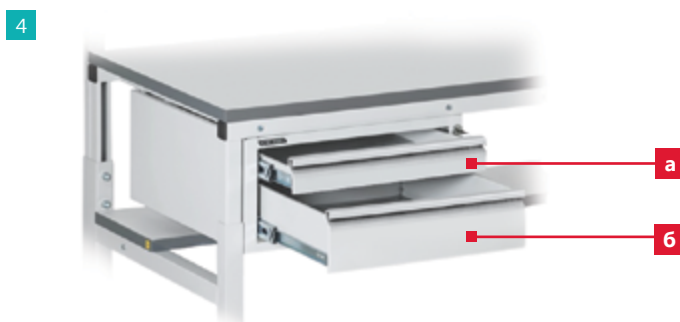

ТУМБЫ ДЛЯ СЕРИЙ АЛЬФА И ГАММА

Подвесные стальные тумбы всех типов устанавливаются на столы серий Альфа и Гамма и предназначены для хранения инструментов и компонентов.

- Оснащены центральным замком.
- Имеют выдвижные ящики с механизмом легкого скольжения (телескопические направляющие), выдвигаются на 550 мм.
- Внутренние размеры ящиков (Ш×В×Г) типоразмеров **А**, **Б**, **а** и **б** составляют:

А — 400×45×505 мм	Б — 400×100×505 мм
а — 400×45×426 мм	б — 400×100×426 мм
- Нагрузка на ящик: до 30 кг.

Подвесные тумбы ТП-10/П и ТП-20/П с уменьшенной до 490 мм глубиной, позволяют устанавливать под столешницей различное дополнительное оборудование.